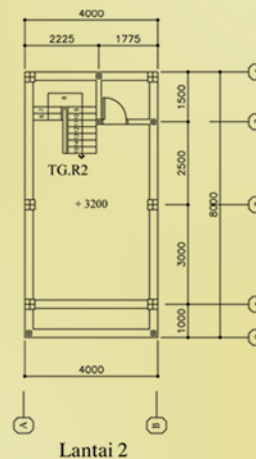

DENAH UNIT

FASILITAS:

DEKAT DENGAN FASILITAS KESEHATAN (RS CITRA SARI HUSADA, RSU FIKRI MEDIKA, KLINIK NUR, ASY-SYIFA, KLINIK AZIMAT, KLINIK KELUARGA GRAHA MEDIS, PRAKTIK BIDAN SRI NUR, NAVIA BABY SPA & TREATMENT.

DEKAT DENGAN PUSAT PENDIDIKAN (SD NEGERI CENKONG I, SD NEGERI CENKONG III, SD NEGERI DARAWOLONG 3, SMP NEGERI 1 PURWASAR, YAYASAN ISLAM ASY-SYARIFIAH, PONDOK PESANTREN NURUL FALAH AL-HUDA, SMK PURWASARI

HUBUNGI MARKETING KAMI: