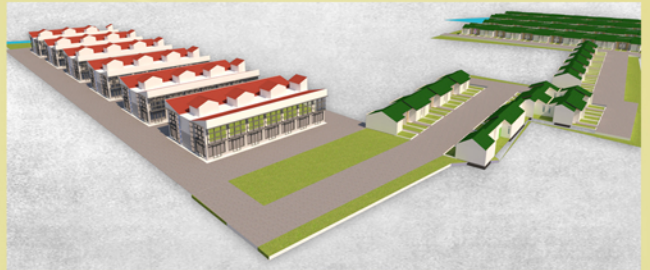

PASAR MODERN

Eternal *Village*
PURWASARI - KARAWANG

**DAPATKAN
PROPERTI RUKO DI
TENGAH KAWASAN
PERUMAHAN**

WWW.ETERNALVILLAGE.ID

DEVELOPED BY: **ADHIMIX PRECAST
INDONESIA**
DIVISI PROPERTI

MARKETING OFFICE : JL. SALAGEDANG, DESA CENKONG
KEC.PURWASARI, KARAWANG TIMUR

SITE PLAN

DENAH UNIT

FASILITAS:

DEKAT DENGAN FASILITAS KESEHATAN (RS CITRA SARI HUSADA, RSU FIKRI MEDIKA, KLINIK NUR, ASY-SYIFA, KLINIK AZIMAT, KLINIK KELUARGA GRAHA MEDIS, PRAKTIK BIDAN SRI NUR, NAVIA BABY SPA & TREATMENT.