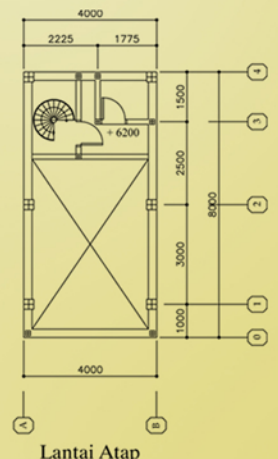

DENAH UNIT

FASILITAS:

DEKAT DENGAN FASILITAS KESEHATAN (RS CITRA SARI HUSADA, RSU FIKRI MEDIKA, KLINIK NUR, ASY-SYIFA, KLINIK AZIMAT, KLINIK KELUARGA GRAHA MEDIS, PRAKTIK BIDAN SRI NUR, NAVIA BABY SPA & TREATMENT.

DEKAT DENGAN PUSAT PENDIDIKAN (SD NEGERI CENKONG I, SD NEGERI CENKONG III, SD NEGERI DARAWOLONG 3, SMP NEGERI 1 PURWASAR, YAYASAN ISLAM ASY-SYARIFIAH, PONDOK PESANTREN NURUL FALAH AL-HUDA, SMK PURWASARI

HUBUNGI MARKETING KAMI: